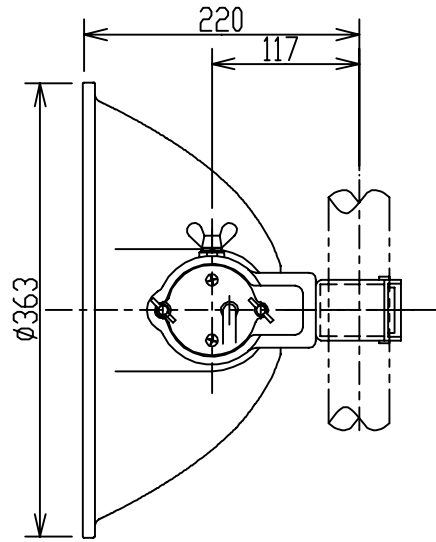

防雨形

設計風速

40(m/s)

適合ランプ	FECセラルクスエース MT360CELS-W/BH
-------	-------------------------------

仕上色	UN60 (日塗り)
-----	------------

ポール取付

アーム取付

設置条件
ランプ点灯姿勢
水平±15度範囲以内

⚠ 安全上のご注意

器具を安全に使用していただくためには、カタログや取扱説明書等を参照していただく必要があります。くわしくは、最寄りの当社営業所までお問い合わせください。

部番	部品名	材質・材厚	数	備考
11	ランプシール	耐熱シール	1	支給品
10	単管クランプ	鋼板	1	3/8×38 (別売)
9	ホルダー-勘合金具	アルミ鋳物	1	ポリエステル塗装
8	開閉ねじ	ステンレス	2	M5×25 蝶ねじ
7	口出線	キャブタイヤケーブル	1	1.25mm ² ×3心 L=1500
6	ソケット	磁器	1	E39
5	開閉蓋	アルミダイカスト	1	ポリエステル塗装
4	ランプサポート	ばね鋼	1	
3	ホルダー	アルミダイカスト	1	ポリエステル塗装
2	前面ガラス	強化ガラス	1	型押ガラス t4
1	反射板	アルミ板	1	アルガラス処理

品名	エコルミナス360照明器具				
	YE360FS				
質量	3.5kg	単位	mm	尺度	1/6
図番	LLPD02171				