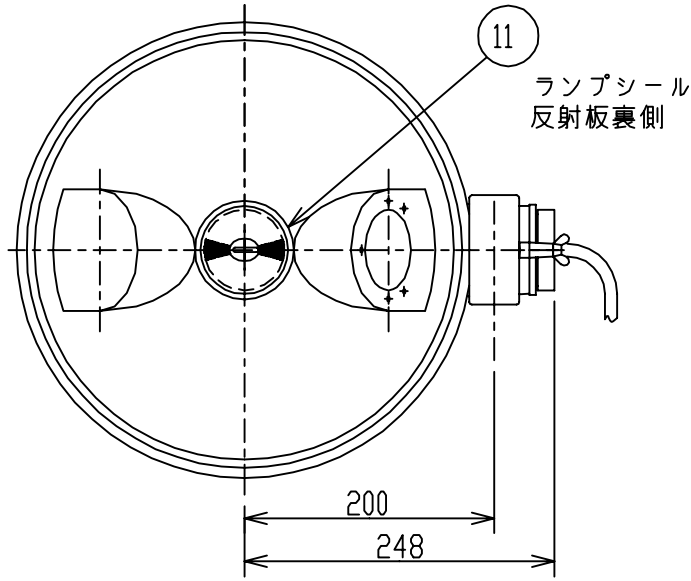

防雨形

設計風速

40(m/s)

適合ランプ	FECセラルクスエース MT360CELS-W/BH
-------	-------------------------------

仕上色	UN60 (日塗り)
-----	------------

ポール取付

アーム取付

設置条件
ランプ点灯姿勢
水平±15度範囲以内

⚠ 安全上のご注意

器具を安全に使用していただくためには、カタログや取扱説明書等を参照していただく必要があります。くわしくは、最寄りの当社営業所までお問い合わせください。

部番	部品名	材質・材厚	数	備考
11	ランプシール	耐熱シール	1	支給品
10	単管クランプ	鋼板	1	3/8×38 (別売)
9	ホルダー-勘合金具	アルミ鋳物	1	ポリエステル塗装
8	開閉ねじ	ステンレス	2	M5×25 蝶ねじ
7	口出線	キャブタイヤケーブル	1	1.25mm ² ×3心 L=1500
6	ソケット	磁器	1	E39
5	開閉蓋	アルミダイカスト	1	ポリエステル塗装
4	ランプサポート	ばね鋼	1	
3	ホルダー	アルミダイカスト	1	ポリエステル塗装
2	前面ガラス	強化ガラス	1	型押ガラス t4
1	反射板	アルミ板	1	アルガラス処理

品名	エコルミナス360照明器具				
	YE360FS				
質量	3.5kg	単位	mm	尺度	1/6
図番	LLPD02171				