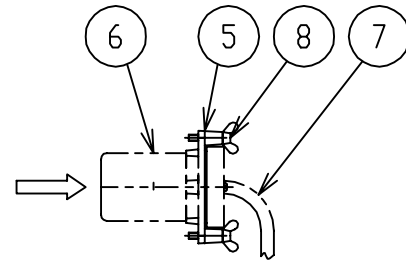

防雨形

設計風速

40(m/s)

適合ランプ	FECセラルクスエース MT360CELS-W/BH
-------	-------------------------------

仕上色	UN60 (日塗り)
-----	------------

ポール取付

アーム取付

設置条件
ランプ点灯姿勢
水平±15度範囲以内

⚠ 安全上のご注意

器具を安全に使用していただくためには、カタログや取扱説明書等を参照していただく必要があります。くわしくは、最寄りの当社営業所までお問い合わせください。

部番	部品名	材質・材厚	数	備考
11	ランプシール	耐熱シール	1	支給品
10	単管クランプ	鋼板	1	3/8×38 (別売)
9	ホルダー-勘合金具	アルミ鋳物	1	ポリエステル塗装
8	開閉ねじ	ステンレス	2	M5×25 蝶ねじ
7	口出線	キャブタイヤケーブル	1	1.25mm ² ×3心 L=1500
6	ソケット	磁器	1	E39
5	開閉蓋	アルミダイカスト	1	ポリエステル塗装
4	ランプサポート	ばね鋼	1	
3	ホルダー	アルミダイカスト	1	ポリエステル塗装
2	前面ガラス	強化ガラス	1	型押ガラス t4
1	反射板	アルミ板	1	アルガラス処理

品名	エコルミナス360照明器具				
	YE360FS				
質量	3.5kg	単位	mm	尺度	1/6
図番	LLPD02171				