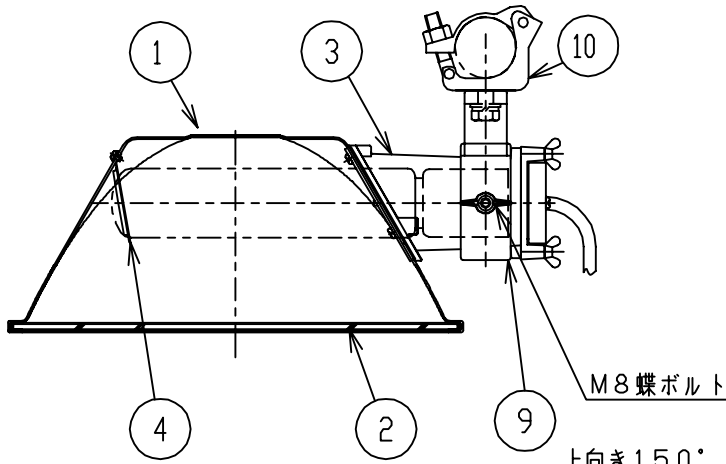

防雨形

設計風速

40(m/s)

適合ランプ	FECセラルクスエース MT360CELS-W/BH
-------	-------------------------------

仕上色	UN60 (日塗り)
-----	------------

ポール取付

アーム取付

設置条件
ランプ点灯姿勢
水平±15度範囲以内

⚠ 安全上のご注意

器具を安全に使用していただくためには、カタログや取扱説明書等を参照していただく必要があります。くわしくは、最寄りの当社営業所までお問い合わせください。

部番	部品名	材質・材厚	数	備考
11	ランプシール	耐熱シール	1	支給品
10	単管クランプ	鋼板	1	3/8×38 (別売)
9	ホルダー-勘合金具	アルミ鋳物	1	ポリエステル塗装
8	開閉ねじ	ステンレス	2	M5×25 蝶ねじ
7	口出線	キャブタイヤケーブル	1	1.25mm ² ×3心 L=1500
6	ソケット	磁器	1	E39
5	開閉蓋	アルミダイカスト	1	ポリエステル塗装
4	ランプサポート	ばね鋼	1	
3	ホルダー	アルミダイカスト	1	ポリエステル塗装
2	前面ガラス	強化ガラス	1	型押ガラス t4
1	反射板	アルミ板	1	アルガラス処理

品名	エコルミナス360照明器具				
	YE360FS				
質量	3.5kg	単位	mm	尺度	1/6
図番	LLPD02171				