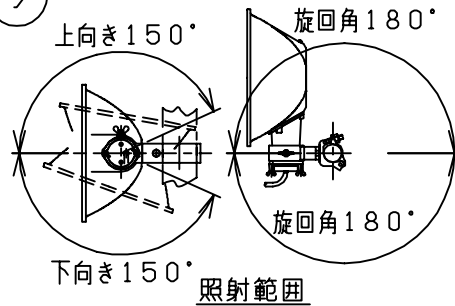

防雨形

設計風速

40(m/s)

適合ランプ	FECセラルクスエース MT360CELS-W/BH
-------	-------------------------------

仕上色	UN60 (日塗り)
-----	------------

ポール取付

アーム取付

設置条件
ランプ点灯姿勢
水平±15度範囲以内

⚠ 安全上のご注意

器具を安全に使用していただくためには、カタログや取扱説明書等を参照していただく必要があります。くわしくは、最寄りの当社営業所までお問い合わせください。

部番	部品名	材質・材厚	数	備考
11	ランプシール	耐熱シール	1	支給品
10	単管クランプ	鋼板	1	3/8×38 (別売)
9	ホルダー-勘合金具	アルミ鋳物	1	ポリエステル塗装
8	開閉ねじ	ステンレス	2	M5×25 蝶ねじ
7	口出線	キャブタイヤケーブル	1	1.25mm ² ×3心 L=1500
6	ソケット	磁器	1	E39
5	開閉蓋	アルミダイカスト	1	ポリエステル塗装
4	ランプサポート	ばね鋼	1	
3	ホルダー	アルミダイカスト	1	ポリエステル塗装
2	前面ガラス	強化ガラス	1	型押ガラス t4
1	反射板	アルミ板	1	アルガラス処理

品名	エコルミナス360照明器具				
	YE360FS				
質量	3.5kg	単位	mm	尺度	1/6
図番	LLPD02171				