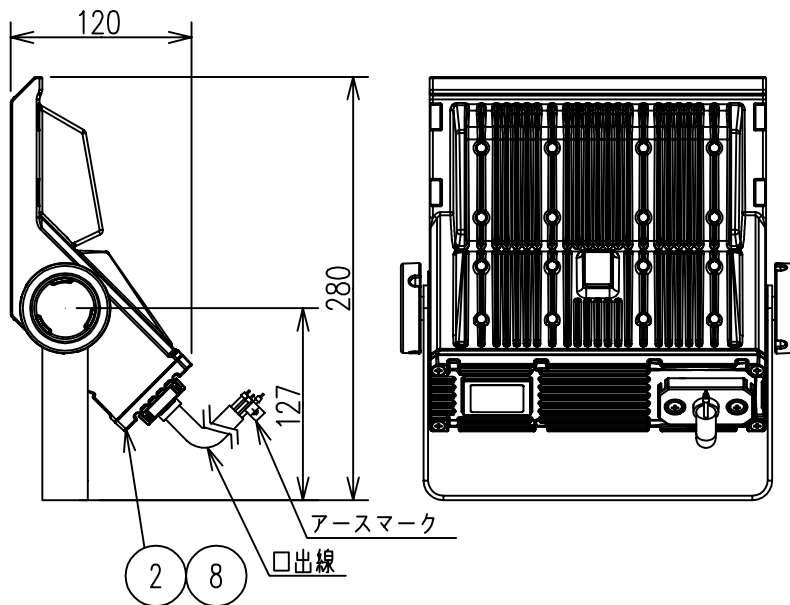

噴流形 (IP65) 屋外用

ELS

特性表 (定格入力電源電圧100V/200V~242V (±6%))

定格電圧 (V)	消費電力 (W)	入力電流 (A)	定格周波数 (Hz)
100	73	0.76	50/60
200	72	0.39	
242	72	0.33	

器具特性

光源色 (K)	平均演色評価数 (Ra)	器具光束 (lm)	LED寿命 (h)
5000	70	10500	*1 60000 (光衰減率80%)

*1 保証値ではありません。
LEDの設計寿命であり、その寿命を保証するものではありません。
また、照明器具の寿命は従来光源を使った製品と同様に8~10年での交換を推奨しています。

口出線	クロロブレンキャブタイヤケーブル 1.0mm²×3心 (茶, 青, 黒/黄: アース) 先端半田処理 器具外寸法: 1500mm

受圧面積	正面方向: 0.05m² 側面方向: 0.01m²	設計許容風速	60m/s

指定色	メタリックシルバー

⚠ 安全上のご注意

1. 下記の使用環境・条件では使用しないでください。
   - ・振動や衝撃の多い場所
   - ・塩害地域
   - ・湿度が常時85%を超える場所、及び水の浸る場所
   - ・腐食性ガスや可燃性ガスの発生する場所
   - ・粉塵の多い場所
   - ・可燃材に触れる場所
2. 周囲温度が-20℃未満及び35℃を超える環境では使用しないでください。
3. 移動灯として使用しないでください。
4. 器具全体や一部及び前面部に材質を問わず、覆ったり、被せたりしないでください。特に、前面カバー部にフィルターを被せたりしないでください。
5. 器具を安全に使用いただくためには、カタログや取扱説明書を参照してください。

使用上のご注意

1. 電源装置、LEDは標準組み込みです。LEDの交換はできませんので予めご了承ください。
2. LEDの発光色、明るさを含む器具の特性にはバラツキがあります。予めご了承ください。

171211

部番	部品名	材質・材厚	数	備考	品名	質量	単位	mm	尺度	1:5
8	電源		1	LED75W用	LED照明器具 YELED70N/SMKS-Y	3.5Kg	単位	mm	尺度	1:5
7	前面カバー	強化ガラス t4	1	型押ガラス						
6	反射鏡	ポリカーボネート	1	白塗装						
5	化粧ネジ	アルミダイカスト	2	ポリエステル塗装						
4	アーム	ステンレス t3	1	ポリエステル塗装						
3	前面枠	アクリル	1							
2	電源フィン	アルミダイカスト	1	ポリエステル塗装						
1	灯体	アルミダイカスト	1	ポリエステル塗装						
					図番	LLPD07933				

山形電気株式会社