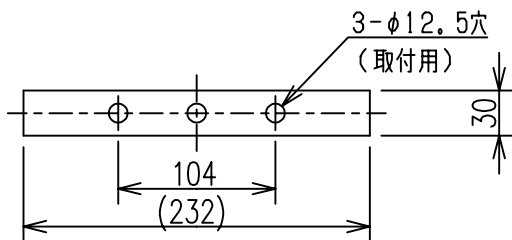

噴流形 (IP65) 屋外用

ELS

特性表 (定格入力電源電圧100V/200V~242V (±6%))

定格電圧 (V)	消費電力 (W)	入力電流 (A)	定格周波数 (Hz)
100	73	0.76	50/60
200	72	0.39	
242	72	0.33	

器具特性

光源色 (K)	平均演色評価数 (Ra)	器具光束 (lm)	LED寿命 (h)
4000	80	9300	*1 60000 (光束維持率80%)

*1 保証値ではありません。
LEDの設計寿命であり、その寿命を保証するものではありません。
また、照明器具の寿命は従来光源を使った製品と同様に8~10年での交換を推奨しています。

□出線	クロロブレンキャブタイヤケーブル 1.0mm²×3心 (茶, 青, 緑/黄:アース) 先端半田処理 器具外寸法 : 1500mm

受圧面積	正面方向: 0.05m² 側面方向: 0.01m²	設計許容風速	60m/s

指定色	メタリックシルバー

⚠ 安全上のご注意

1. 下記の使用環境・条件では使用しないでください。
   - ・振動や衝撃の多い場所
   - ・塩害地域
   - ・湿度が常時85%を超える場所、及び水の浸る場所
   - ・腐食性ガスや可燃性ガスの発生する場所
   - ・粉塵の多い場所
   - ・可燃材に触れる場所
2. 周囲温度が-20℃未満及び35℃を超える環境では使用しないでください。
3. 移動灯として使用しないでください。
4. 器具全体や一部及び前面部に材質を問わず、覆ったり、被せたりしないでください。特に、前面カバー部にフィルターを被せたりしないでください。
5. 器具を安全に使用いただくためには、カタログや取扱説明書を参照してください。

使用上のご注意

1. 電源装置、LEDは標準組み込みです。LEDの交換はできませんので予めご了承ください。
2. LEDの発光色、明るさを含む器具の特性にはバラツキがあります。予めご了承ください。

171211

竹下
柿平
水嶋

部番	部品名	材質・材厚	数	備考
8	電源		1	LED75W用
7	前面カバー	強化ガラス t4	1	型押ガラス
6	反射鏡	ポリカーポネート	1	白塗装
5	化粧ネジ	アルミダイカスト	2	ポリエステル塗装
4	アーム	ステンレス t3	1	ポリエステル塗装
3	前面枠	アクリル	1	
2	電源フィン	アルミダイカスト	1	ポリエステル塗装
1	灯体	アルミダイカスト	1	ポリエステル塗装

品名	LED照明器具				
	YELED70W/SMKS-Y				
質量	3.5Kg	単位	mm	尺度	1:5
図番	LLPD07934