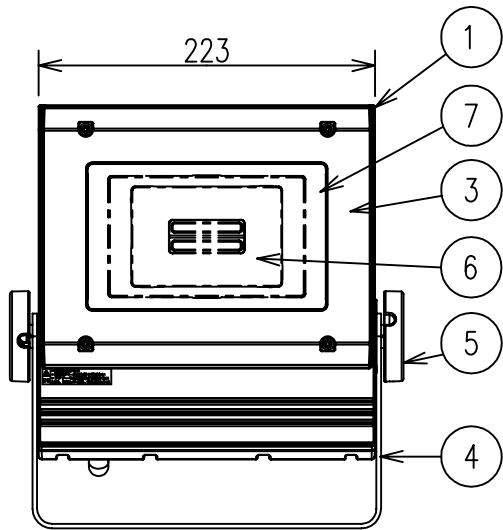

噴流形 (IP65) 屋外用

ELS

特性表 (定格入力電源電圧100V/200V~242V (±6%))

定格電圧 (V)	消費電力 (W)	入力電流 (A)	定格周波数 (Hz)
100	73	0.76	50/60
200	72	0.39	
242	72	0.33	

器具特性

光源色 (K)	平均演色評価数 (Ra)	器具光束 (lm)	LED寿命 (h)
4000	80	9300	*1 60000 (光束維持率80%)

*1 保証値ではありません。
LEDの設計寿命であり、その寿命を保証するものではありません。
また、照明器具の寿命は従来光源を使った製品と同様に8~10年での交換を推奨しています。

□出線	クロロブレンキャブタイヤケーブル 1.0mm²×3心 (茶, 青, 緑/黄:アース) 先端半田処理 器具外寸法 : 1500mm

受圧面積	正面方向: 0.05m² 側面方向: 0.01m²	設計許容風速	60m/s

指定色	メタリックシルバー

⚠ 安全上のご注意

1. 下記の使用環境・条件では使用しないでください。
   - ・振動や衝撃の多い場所
   - ・塩害地域
   - ・湿度が常時85%を超える場所、及び水の浸る場所
   - ・腐食性ガスや可燃性ガスの発生する場所
   - ・粉塵の多い場所
   - ・可燃材に触れる場所
2. 周囲温度が-20℃未満及び35℃を超える環境では使用しないでください。
3. 移動灯として使用しないでください。
4. 器具全体や一部及び前面部に材質を問わず、覆ったり、被せたりしないでください。特に、前面カバー部にフィルターを被せたりしないでください。
5. 器具を安全に使用いただくためには、カタログや取扱説明書を参照してください。

使用上のご注意

1. 電源装置、LEDは標準組み込みです。LEDの交換はできませんので予めご了承ください。
2. LEDの発光色、明るさを含む器具の特性にはバラツキがあります。予めご了承ください。

171211

竹下
柿平
水嶋

部番	部品名	材質・材厚	数	備考
8	電源		1	LED75W用
7	前面カバー	強化ガラス t4	1	型押ガラス
6	反射鏡	ポリカーポネート	1	白塗装
5	化粧ネジ	アルミダイカスト	2	ポリエステル塗装
4	アーム	ステンレス t3	1	ポリエステル塗装
3	前面枠	アクリル	1	
2	電源フィン	アルミダイカスト	1	ポリエステル塗装
1	灯体	アルミダイカスト	1	ポリエステル塗装

品名	LED照明器具				
	YELED70W/SMKS-Y				
質量	3.5Kg	単位	mm	尺度	1:5
図番	LLPD07934