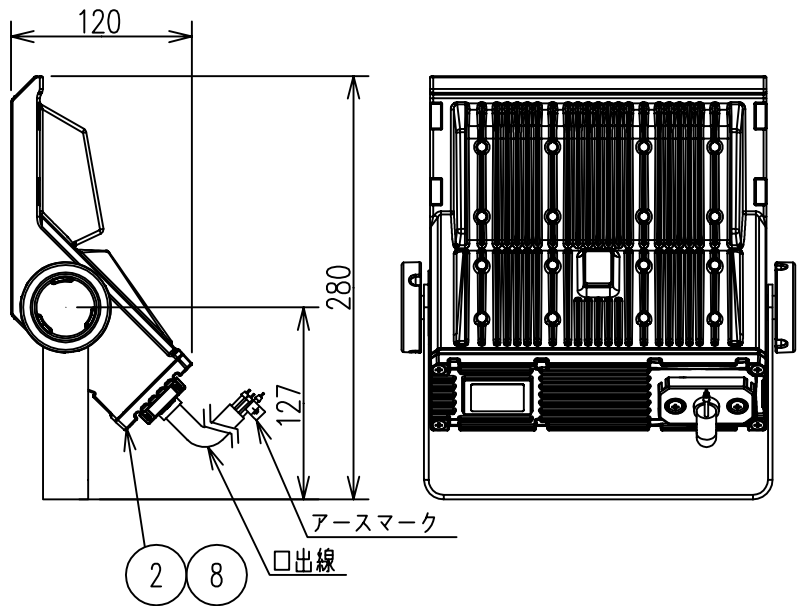

噴流形 (IP65) 屋外用

ELS

特性表 (定格入力電源電圧100V/200V~242V (±6%))

定格電圧 (V)	消費電力 (W)	入力電流 (A)	定格周波数 (Hz)
100	73	0.76	50/60
200	72	0.39	
242	72	0.33	

器具特性

光源色 (K)	平均演色評価数 (Ra)	器具光束 (lm)	LED寿命 (h)
4000	80	9300	*1 60000 (光束維持率80%)

*1 保証値ではありません。
LEDの設計寿命であり、その寿命を保証するものではありません。
また、照明器具の寿命は従来光源を使った製品と同様に8~10年での交換を推奨しています。

□出線	クロロブレンキャブタイヤケーブル 1.0mm²×3心 (茶, 青, 緑/黄:アース) 先端半田処理 器具外寸法 : 1500mm

受圧面積	正面方向: 0.05m² 側面方向: 0.01m²	設計許容風速	60m/s

指定色	メタリックシルバー

⚠ 安全上のご注意

1. 下記の使用環境・条件では使用しないでください。
   - ・振動や衝撃の多い場所
   - ・塩害地域
   - ・湿度が常時85%を超える場所、及び水の浸る場所
   - ・腐食性ガスや可燃性ガスの発生する場所
   - ・粉塵の多い場所
   - ・可燃材に触れる場所
2. 周囲温度が-20℃未満及び35℃を超える環境では使用しないでください。
3. 移動灯として使用しないでください。
4. 器具全体や一部及び前面部に材質を問わず、覆ったり、被せたりしないでください。特に、前面カバー部にフィルターを被せたりしないでください。
5. 器具を安全に使用いただくためには、カタログや取扱説明書を参照してください。

使用上のご注意

1. 電源装置、LEDは標準組み込みです。LEDの交換はできませんので予めご了承ください。
2. LEDの発光色、明るさを含む器具の特性にはバラツキがあります。予めご了承ください。

171211

竹下
柿平
水嶋

部番	部品名	材質・材厚	数	備考
8	電源		1	LED75W用
7	前面カバー	強化ガラス t4	1	型押ガラス
6	反射鏡	ポリカーポネート	1	白塗装
5	化粧ネジ	アルミダイカスト	2	ポリエステル塗装
4	アーム	ステンレス t3	1	ポリエステル塗装
3	前面枠	アクリル	1	
2	電源フィン	アルミダイカスト	1	ポリエステル塗装
1	灯体	アルミダイカスト	1	ポリエステル塗装

品名	LED照明器具				
	YELED70W/SMKS-Y				
質量	3.5Kg	単位	mm	尺度	1:5
図番	LLPD07934