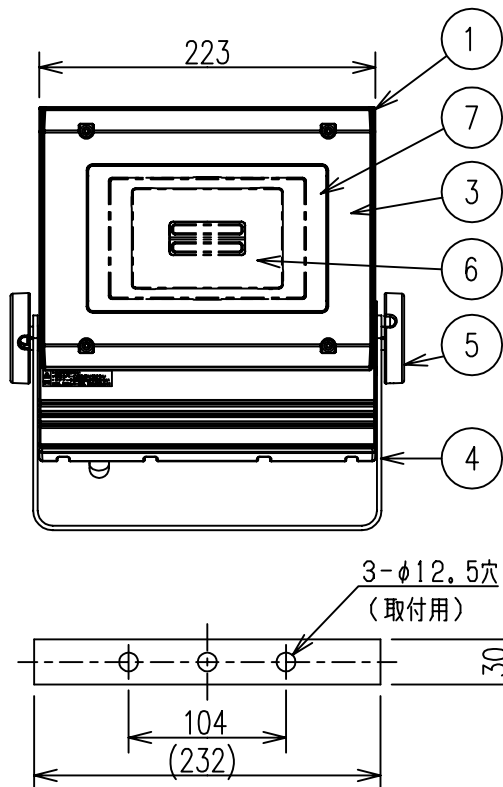

噴流形 (IP65) 屋外用

ELS

特性表 (定格入力電源電圧100V/200V~242V (±6%))

定格電圧 (V)	消費電力 (W)	入力電流 (A)	定格周波数 (Hz)
100	73	0.76	50/60
200	72	0.39	
242	72	0.33	

器具特性

光源色 (K)	平均演色評価数 (Ra)	器具光束 (lm)	LED寿命 (h)
5000	70	10500	*1 60000 (光衰減率80%)

*1 保証値ではありません。
LEDの設計寿命であり、その寿命を保証するものではありません。
また、照明器具の寿命は従来光源を使った製品と同様に8~10年での交換を推奨しています。

口出線	クロロブレンキャブタイヤケーブル 1.0mm²×3心 (茶, 青, 黒/黄: アース) 先端半田処理 器具外寸法: 1500mm

受圧面積	正面方向: 0.05m² 側面方向: 0.01m²	設計許容風速	60m/s

指定色	メタリックシルバー

⚠ 安全上のご注意

1. 下記の使用環境・条件では使用しないでください。
   - ・振動や衝撃の多い場所
   - ・塩害地域
   - ・湿度が常時85%を超える場所、及び水の浸る場所
   - ・腐食性ガスや可燃性ガスの発生する場所
   - ・粉塵の多い場所
   - ・可燃材に触れる場所
2. 周囲温度が-20℃未満及び35℃を超える環境では使用しないでください。
3. 移動灯として使用しないでください。
4. 器具全体や一部及び前面部に材質を問わず、覆ったり、被せたりしないでください。特に、前面カバー部にフィルターを被せたりしないでください。
5. 器具を安全に使用いただくためには、カタログや取扱説明書を参照してください。

使用上のご注意

1. 電源装置、LEDは標準組み込みです。LEDの交換はできませんので予めご了承ください。
2. LEDの発光色、明るさを含む器具の特性にはバラツキがあります。予めご了承ください。

171211

部番	部品名	材質・材厚	数	備考	品名	質量	単位	mm	尺度	1:5
8	電源		1	LED75W用	LED照明器具 YELED70N/SMKS-Y	3.5Kg	単位	mm	尺度	1:5
7	前面カバー	強化ガラス t4	1	型押ガラス						
6	反射鏡	ポリカーボネート	1	白塗装						
5	化粧ネジ	アルミダイカスト	2	ポリエステル塗装						
4	アーム	ステンレス t3	1	ポリエステル塗装						
3	前面枠	アクリル	1							
2	電源フィン	アルミダイカスト	1	ポリエステル塗装						
1	灯体	アルミダイカスト	1	ポリエステル塗装						
					図番	LLPD07933				

山形電気株式会社